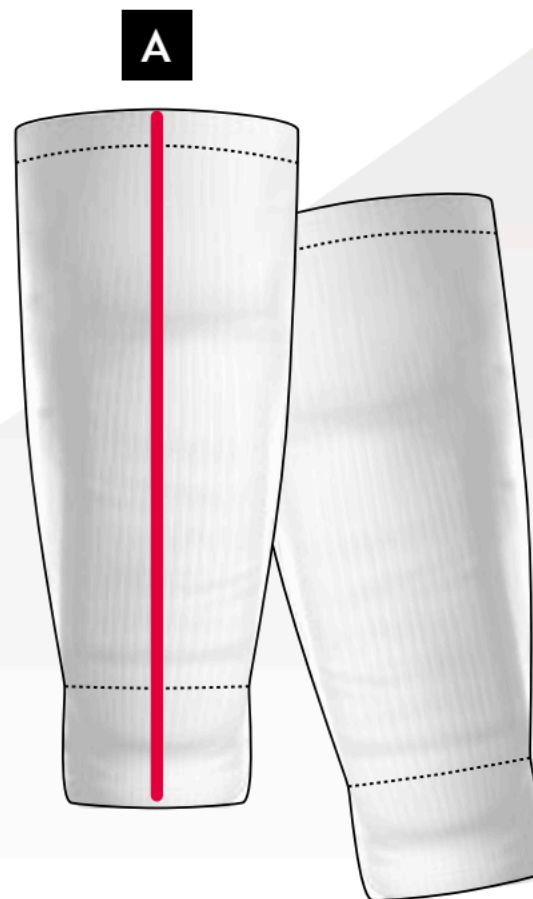

# SOCKS

HOKEJOVÉ ŠTULPNY

Velikost	A Délka
SENIOR 80	80
SENIOR 75	75
SENIOR 80	70
JUNIOR 65	65
JUNIOR 60	60
BOY 55	55
BOY 50	50

## Dodatečné informace k tabulce:

A - délka štulpen

Měřeno v centimetrech.

Velikostní tabulky jsou pouze orientační, jestliže budete na rozhraní dvou velikostí, pro větší pohodlí doporučujeme zvolit větší velikost.